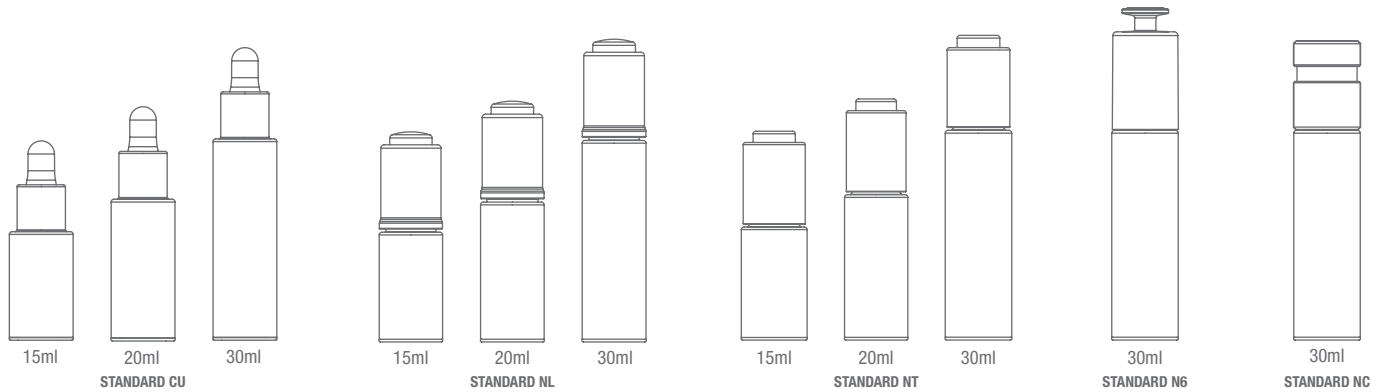

## METAL SHELL BOTTLES FLACONS CHAPÉS MÉTAL

- High quality pack with extra weight insert of 18,5g.
- Custom bottle height available for large production runs.
- Custom window in metal shell to view the product inside (with tooling investment).
- Decoration possible on bottle and dropper metal shells.
- Pack de positionnement haut de gamme avec poids qualitatif (lest de 18,5gr.)
- Possibilité de personnalisation de hauteur de format pour des runs de production importants.
- Possibilité de personnalisation avec fenêtre pour visualisation du niveau de produit (avec coût d'outillages).
- Possibilité de décors sur la chape métal du flacon et du stilligouttes.

DECORATION OPTIONS:

STANDARD CU

MODEL	CAPACITY	Ø	HEIGHT	CU	NECK
<b>CEC.15</b>	15ml	28,00	88,60	CU.005EP	EUROPA 5
<b>CEC.20</b>	20ml	28,00	102,10	CU.005EP	EUROPA 5
<b>CEC.30</b>	30ml	28,00	129,20	CU.005EP	EUROPA 5
			125,30	CU.200	
			125,30	CU.200EP	
			125,30	CU.200DF	20 / 410 GCMl
			128,40	CE.200	
			128,50	CC.200	

STANDARD NL

MODEL	CAPACITY	Ø	HEIGHT	NST	NECK
<b>CEL.15</b>	15ml	28,00	91,30	NL.005 NL.005E	EUROPA 5
<b>CEL.20</b>	20ml	28,00	104,80	NL.005 NL.005E	EUROPA 5
<b>CEL.30</b>	30ml	28,00	131,90	NL.005 NL.005E	EUROPA 5
			131,90	NL.200 NL.200E	20 / 410 GCMl

STANDARD N6

MODEL	CAPACITY	Ø	HEIGHT	NST	NECK
<b>CE6.15</b>	15ml	28,00	93,65	N6.005 N6.200	EUROPA 5
<b>CE6.20</b>	20ml	28,00	107,15	N6.005 N6.200	EUROPA 5
<b>CE6.30</b>	30ml	28,00	134,05	N6.005 N6.200	EUROPA 5
			133,65	N6.005 N6.200	20 / 410 GCMl
<b>CE6J.15</b>	15ml	28,00	97,20	N6.005 N6.200	EUROPA 5
<b>CE6J.20</b>	20ml	28,00	110,70	N6.005 N6.200	EUROPA 5
<b>CE6J.30</b>	30ml	28,00	137,60	N6.005 N6.200	EUROPA 5
			137,40	N6.005 N6.200	20 / 410 GCMl