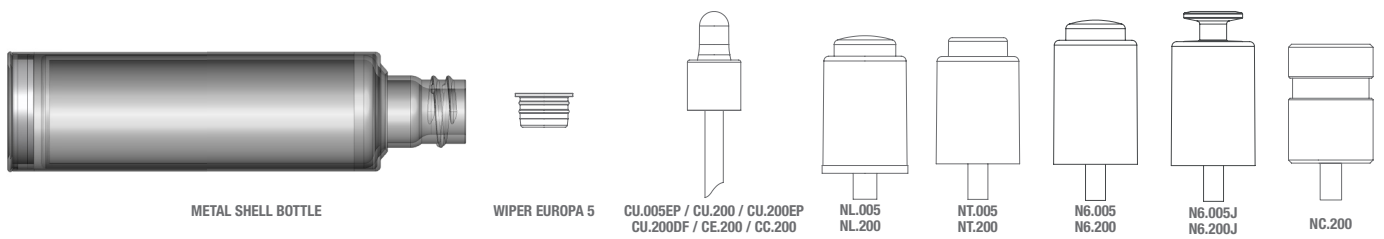

## METAL SHELL BOTTLES FLACONS CHAPÉS MÉTAL

- High quality pack with extra weight insert of 18,5g.
- Custom bottle height available for large production runs.
- Custom window in metal shell to view the product inside (with tooling investment).
- Decoration possible on bottle and dropper metal shells.
- Pack de positionnement haut de gamme avec poids qualitatif (lest de 18,5gr.)
- Possibilité de personnalisation de hauteur de format pour des runs de production importants.
- Possibilité de personnalisation avec fenêtre pour visualisation du niveau de produit (avec coût d'outillages).
- Possibilité de décors sur la chape métal du flacon et du stilligouttes.

DECORATION OPTIONS:

STANDARD CU

MODEL	CAPACITY	Ø	HEIGHT	CU	NECK
<b>CEC.15</b>	15ml	28,00	88,60	CU.005EP	EUROPA 5
<b>CEC.20</b>	20ml	28,00	102,10	CU.005EP	EUROPA 5
<b>CEC.30</b>	30ml	28,00	129,20	CU.005EP	EUROPA 5
			125,30	CU.200	
			125,30	CU.200EP	
			125,30	CU.200DF	20 / 410 GCMl
			128,40	CE.200	
			128,50	CC.200	

STANDARD NL

MODEL	CAPACITY	Ø	HEIGHT	NST	NECK
<b>CEL.15</b>	15ml	28,00	91,30	NL.005 NL.005E	EUROPA 5
<b>CEL.20</b>	20ml	28,00	104,80	NL.005 NL.005E	EUROPA 5
<b>CEL.30</b>	30ml	28,00	131,90	NL.005 NL.005E	EUROPA 5
			131,90	NL.200 NL.200E	20 / 410 GCMl